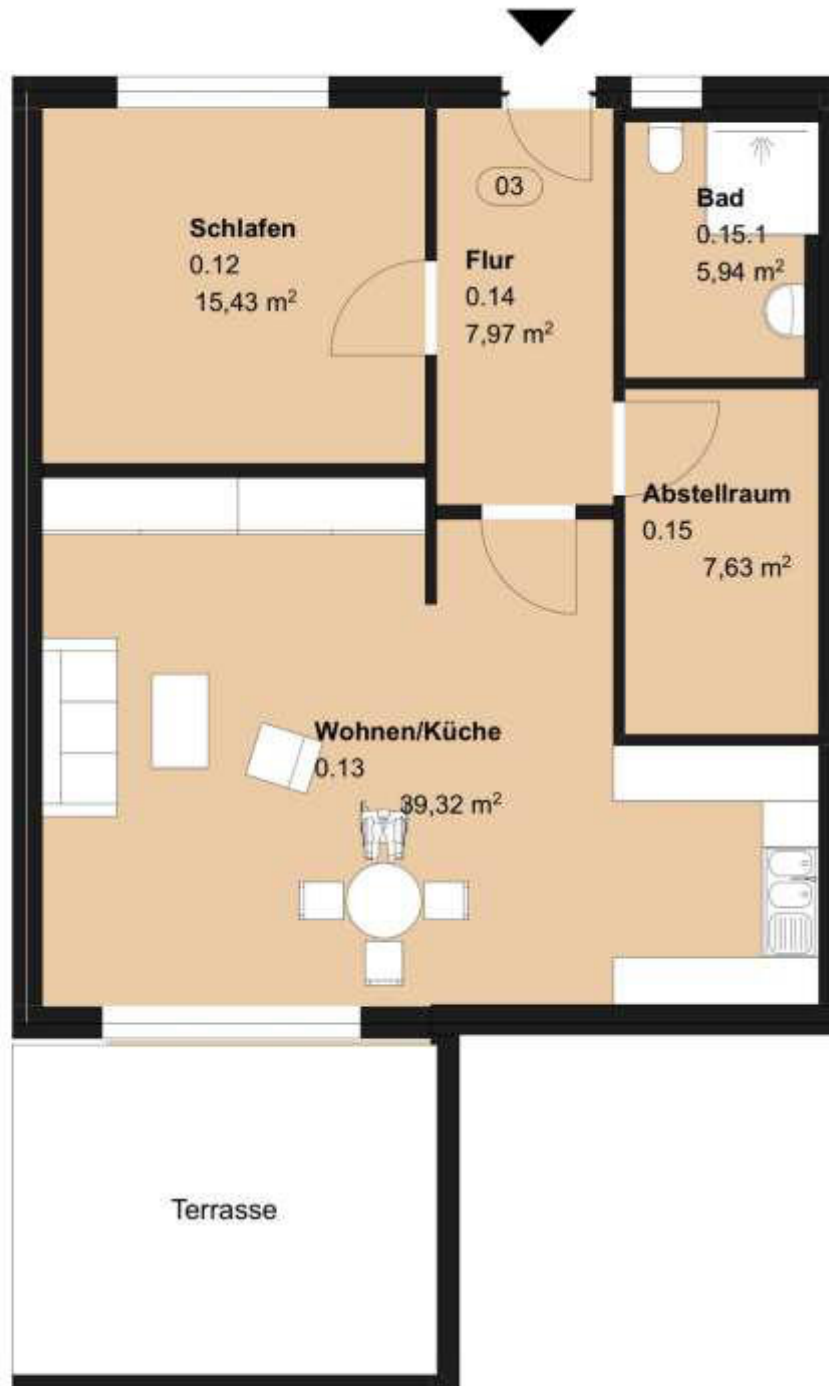

**EG – Wohnung Nr. 03 | 2 Zimmer | ca. 76 m<sup>2</sup>**

76,3 qm  
+ 12 qm Terrasse